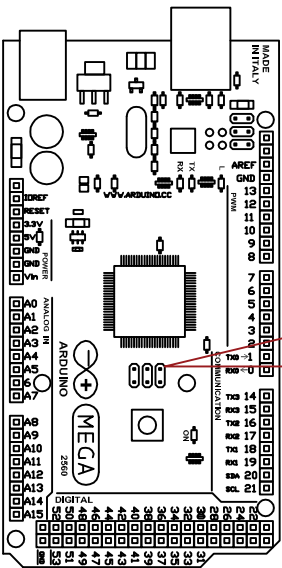

1 3 5 7 9 11 13 15 17 19 21 23 25 27 29 31 33 35 37 39

DIBUJADO:		RCC			
VERIFICADO:		RCC			
FECHA:	25-06-16	REV:		FECHA:	
MODIFICACION					
VERIFIC.					

WWW.DOMOTICA-ARDUINO.ES
 GESTION DE DOMOTICA
 N° DOCUMENTO: 000-00-00-00

BOOTLOADER
 ARDUINO MEGA

FOLIO .
 ANT. .
 POST. .